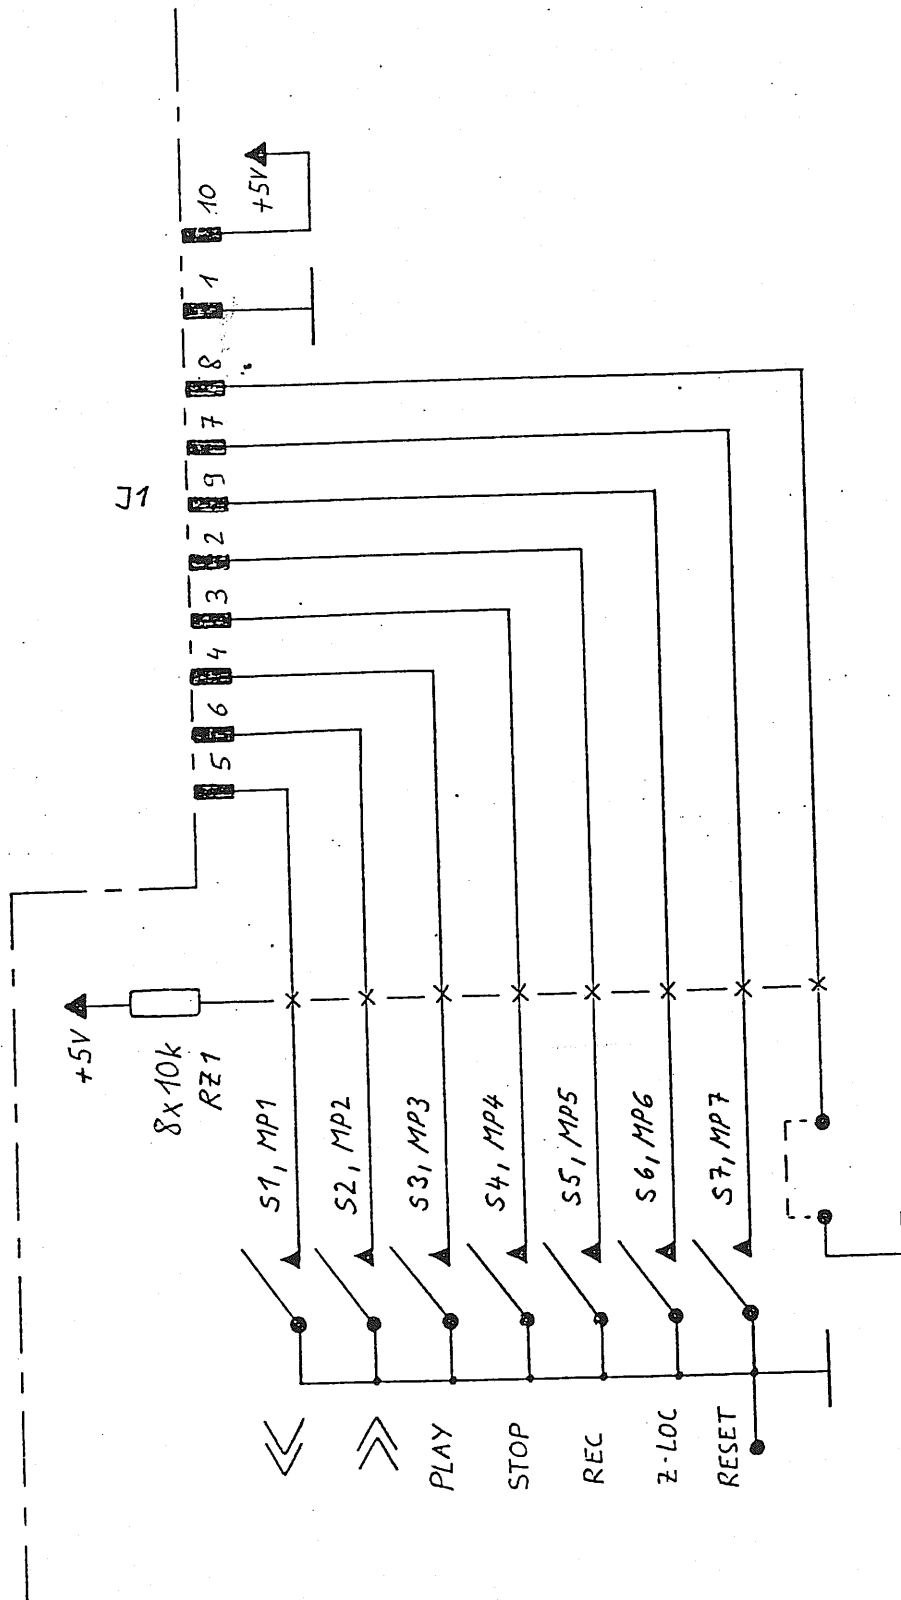

Kompl. Fernsteuerung 1.128.085.00

©13.01.88 JEA
	C270, C274, C278			PAGE 1 OF 1
STUDER	REMOTE CONTROL BOARD	„ESE „	SC	1.128.087.00